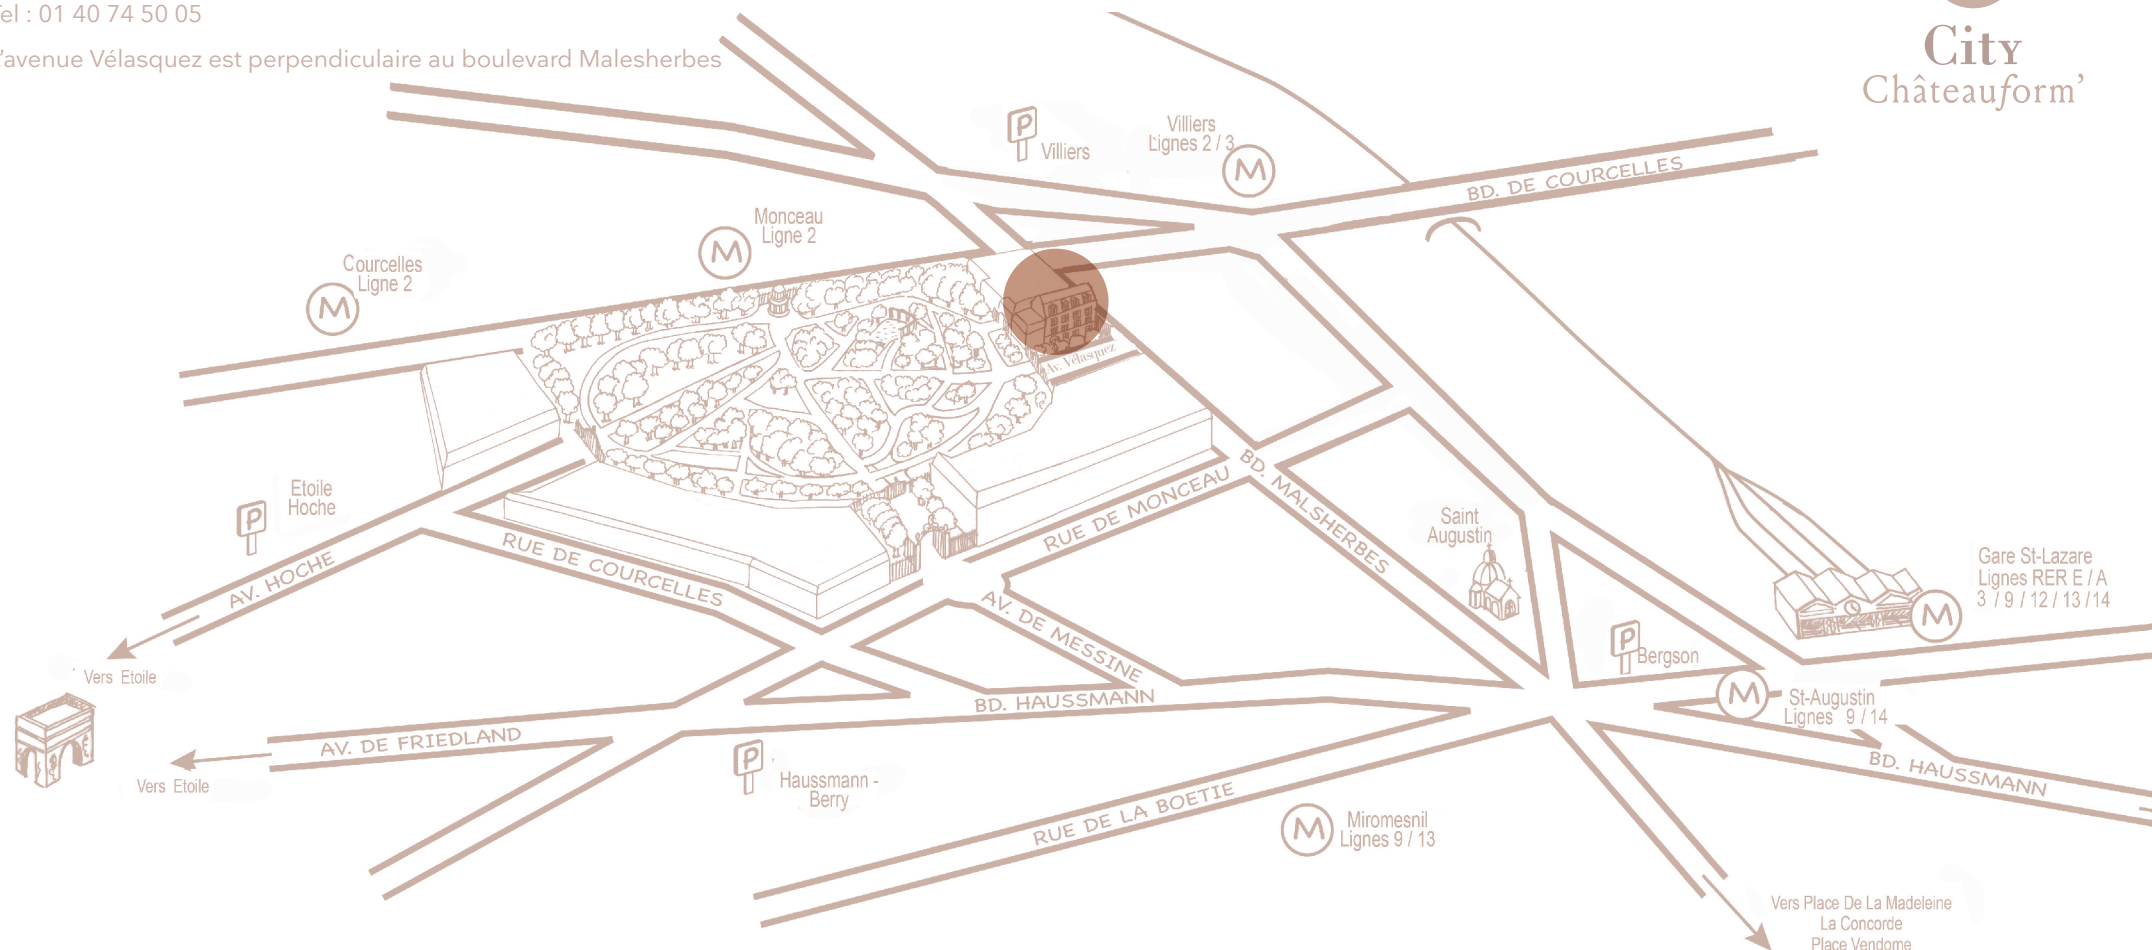

# Châteauform' City Monceau Vélasquez

2 avenue Vélasquez - 75008 Paris  
Tel : 01 40 74 50 05

L'avenue Vélasquez est perpendiculaire au boulevard Malesherbes

## Vous venez en...

### • Métro et RER

- Arrêt Villiers (ligne 2/3)
- Arrêt Monceau (ligne 2)
- Arrêt Miromesnil (ligne 9/13)
- Arrêt Gare Saint-Lazare (RER E, RER A, lignes 3/9/12/13/14)
- Arrêt Saint-Augustin (ligne 2/3)

### • Voiture

- Parking Indigo Villiers - 14 Avenue de Villiers, 75017 Paris
- Parking Indigo Bergson - 15 rue de Laborde, 75008 Paris
- Parking Indigo Hoche - 18 avenue Hoche, 75008 Paris
- Parking Saemes Haussmann Berri - 155 Boulevard Haussmann, 75008 Paris